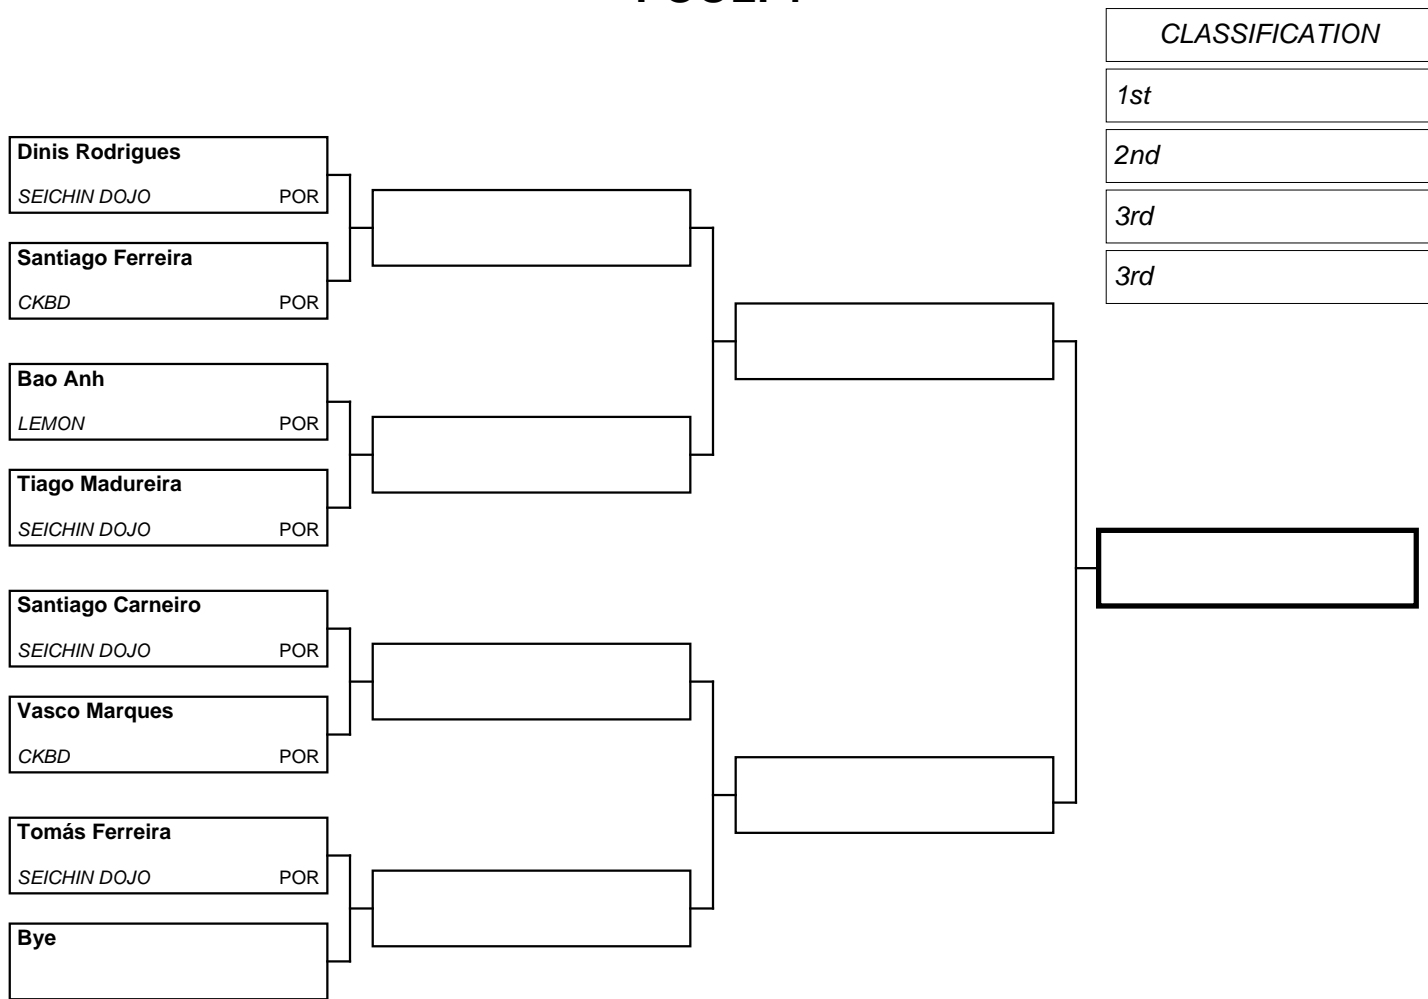

12001

Iniciados - 10/11 anos Masc -45Kgs

Registered competitors: 7 in 1 Pool(s)

POOL: 1

REPECHAGE

Referees

Kimura@ - www.karate-hub.com - events plataform

| | | | | |
|--|--|--|--|--|
| | | | | |
|--|--|--|--|--|