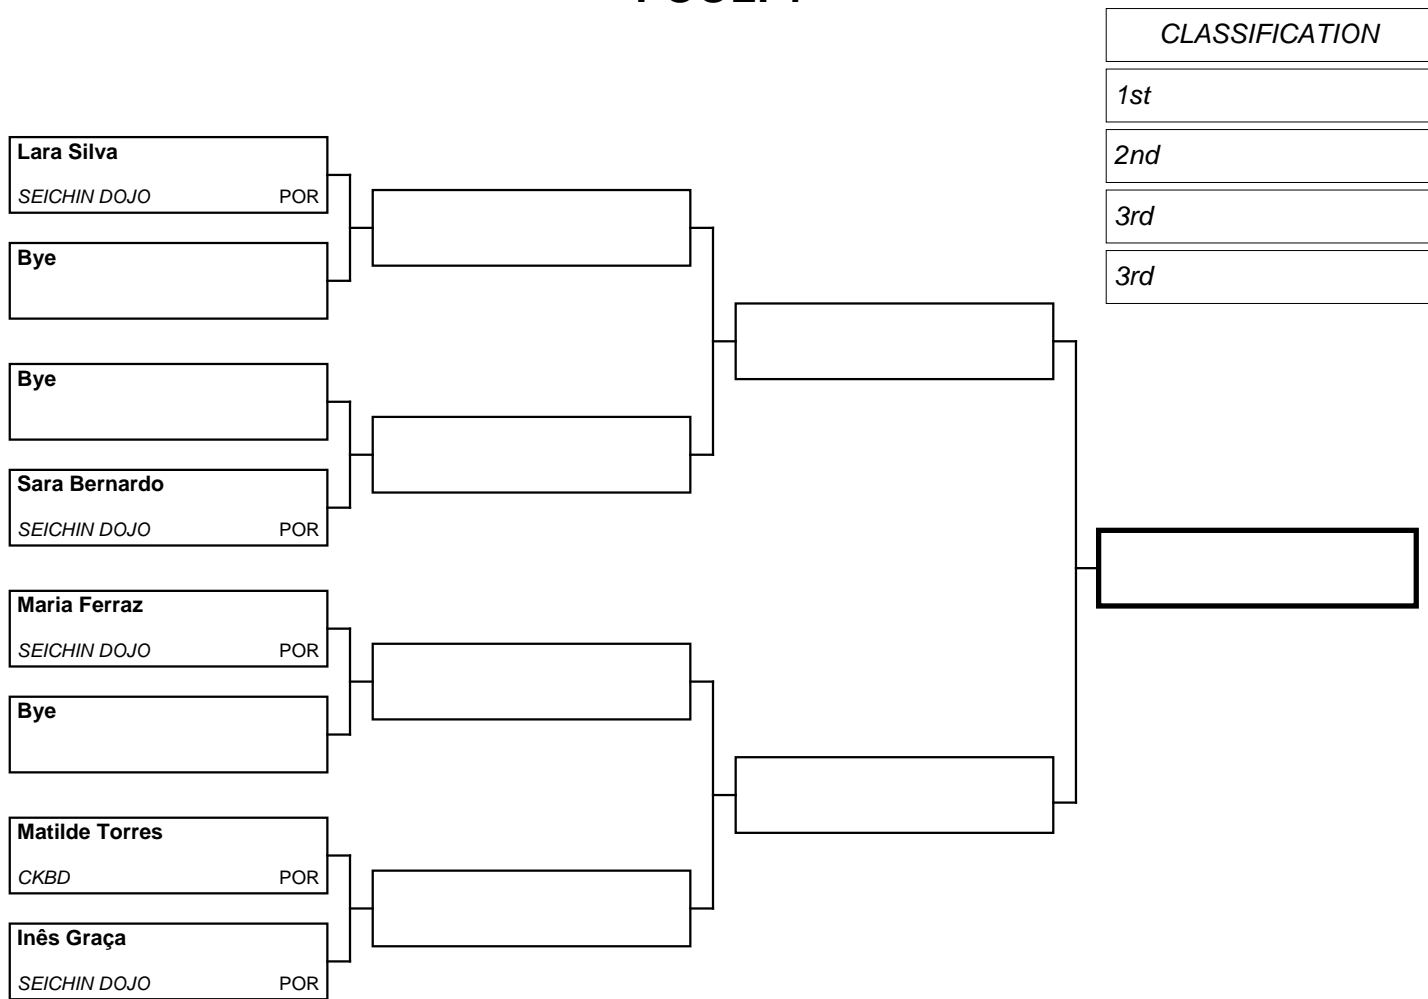

10002

Pré Infantil até 7 anos Fem - Open

Registered competitors: 5 in 1 Pool(s)

POOL: 1

REPECHAGE