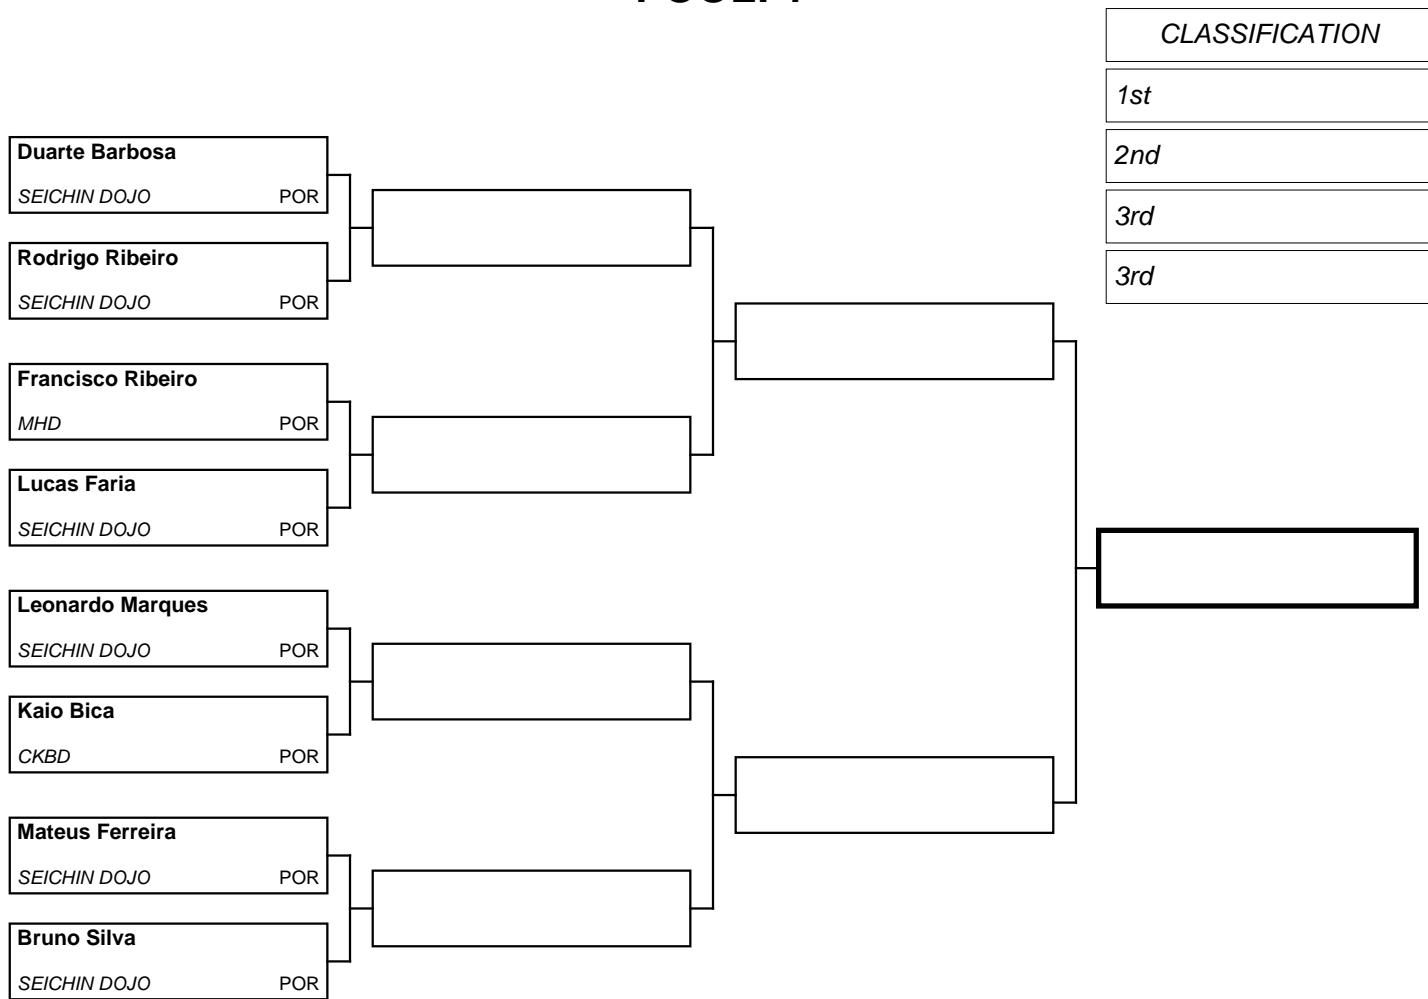

10001

Pré Infantil até 7 anos Masc - Open

Registered competitors: 8 in 1 Pool(s)

POOL: 1

REPECHAGE

Referees

Kimura@ - www.karate-hub.com - events plataform

| | | | | |
|--|--|--|--|--|
| | | | | |
|--|--|--|--|--|