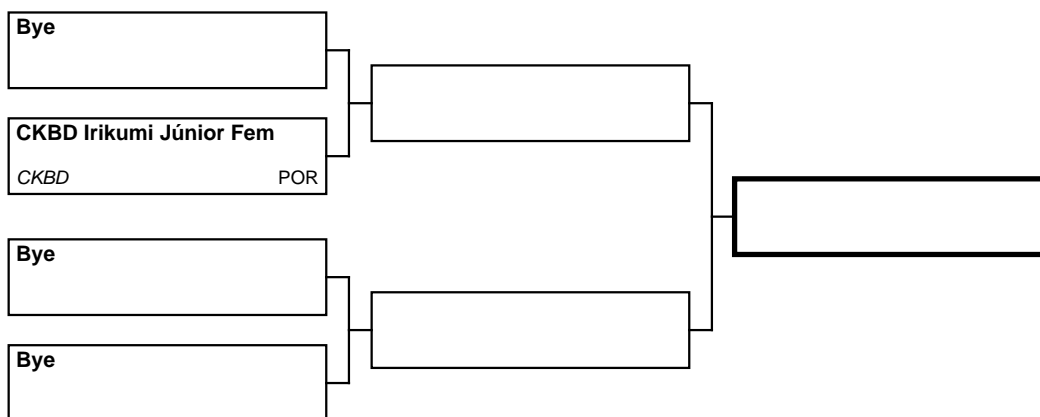

POOL: 1

CLASSIFICATION

1st

2nd

3rd

3rd

Referees